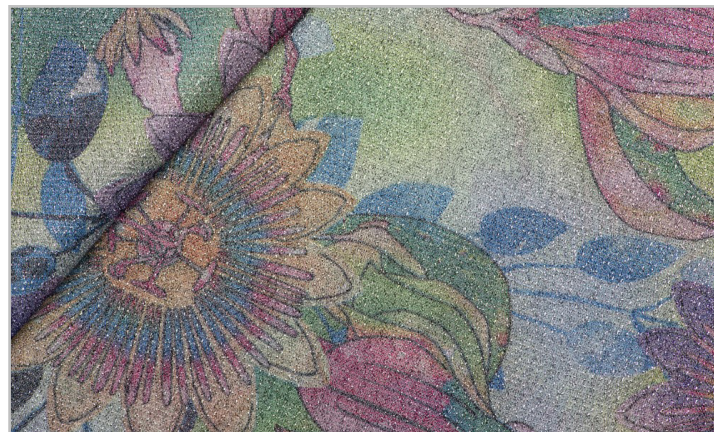

Maglina Stampata Bloom

TESSUTO ABBIGLIAMENTO CLOTHING FABRICS
TESSUTI CARNEVALE E HALLOWEEN CARNIVAL & HALLOWEEN

Colori Colors

10 azzurro
light blue

20 fucsia
fuchsia

Composizione Composition

100 %

Poliammide
Polyamide