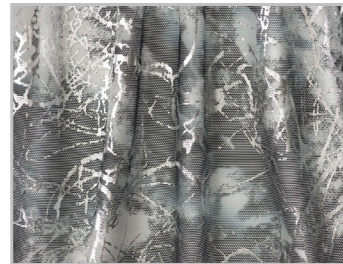

## Colori Colors

10 nero  
black

11 celeste  
light blue

20 arancio  
orange

21 verde  
green

## Composizione Composition

**80 %** Poliammide  
Polyamide

**20 %** Elastan  
Elastane

Altezza  
Width **150 cm**

Peso  
Weight **77 gr/m<sup>2</sup>**

Rotoli  
Rolls **10 - 50 mt**

30 blu  
blue

31 rosa  
pink