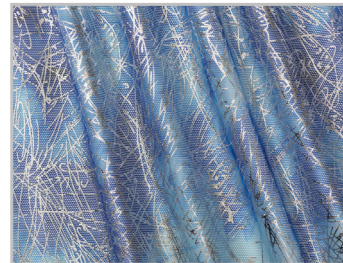

## Colori Colors

10 nero  
black

11 celeste  
light blue

20 arancio  
orange

21 verde  
green

## Composizione Composition

**80 %** Poliammide  
Polyamide

**20 %** Elastan  
Elastane

Altezza  
Width **150 cm**

Peso  
Weight **77 gr/m<sup>2</sup>**

Rotoli  
Rolls **10 - 50 mt**

30 blu  
blue

31 rosa  
pink

40 viola  
violet

41 argento  
silver