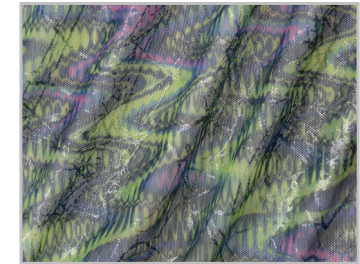

## Colori Colors

10 nero  
black

11 celeste  
light blue

20 arancio  
orange

21 verde  
green

## Composizione Composition

**80 %** Poliammide  
Polyamide

**20 %** Elastan  
Elastane

Altezza  
Width **150 cm**

Peso  
Weight **77 gr/m<sup>2</sup>**

Rotoli  
Rolls **10 - 50 mt**

30 blu  
blue

31 rosa  
pink