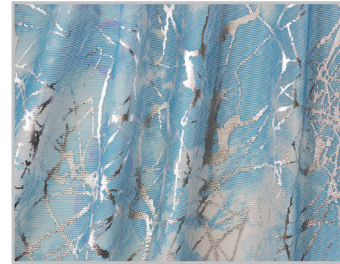

## Colori Colors

10 nero  
black

11 celeste  
light blue

20 arancio  
orange

21 verde  
green

## Composizione Composition

**80 %** Poliammide  
Polyamide

**20 %** Elastan  
Elastane

Altezza  
Width **150 cm**

Peso  
Weight **77 gr/m<sup>2</sup>**

Rotoli  
Rolls **10 - 50 mt**

30 blu  
blue

31 rosa  
pink