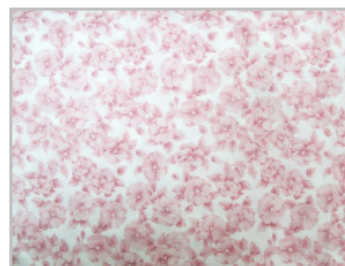

Fax +39 081 5109154

Email ciao@cimmino.com

Web www.cimmino.com

Address CIS Isola 5, 80035 NOLA (ITALY)

Cotone Madapolam Fantasy

BIANCHERIA BED LINEN

Colori Colors

4001 rosa
pink

4003 tortora
dove grey

4006 celeste
light blue

6004 verde
green

Composizione Composition

100 %

Cotone
Cotton

Altezza
Width **300 cm**

Peso
Weight **123 gr/m²**

Falde
Layer **15 mt**

801 rosa
pink

802 grigio
grey

803 tortora
dove grey

806 celeste
light blue

702 grigio
grey

Contact us to order

Manifattura Foderami Cimmino srl