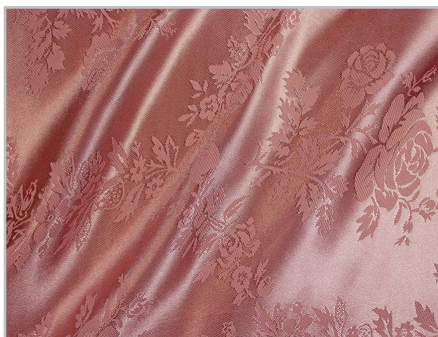

# Raso Poly Jacquard

ARTE SACRA HOLYART  
FODERE LININGS

## Colori Colors

10.112 bianco  
white

10.854 panna  
cream

10.1035 champagne  
champagne

10.635 grigio  
grey