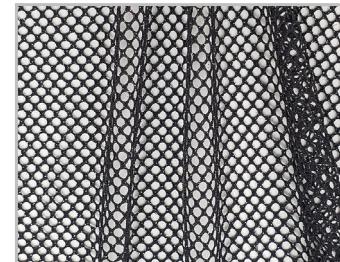

Rete Laminata Twist

DANZA E SPETTACOLO DANCE AND SHOWTIME

Colori Colors

12 fuxia fuxia
fuxia

104 verde
green

10 nero argento
silver black

18 nero oro
gold black

Composizione Composition

97 % Poliestere
Polyester

3 % Elastan
Elastane

Altezza
Width **150 cm**

Peso
Weight **139 gr/m²**

Rotoli
Rolls **10 mt** Pezze
Pieces **10 mt**

19 nero nero
black

Contact us to order

Manifattura Foderami Cimmino srl