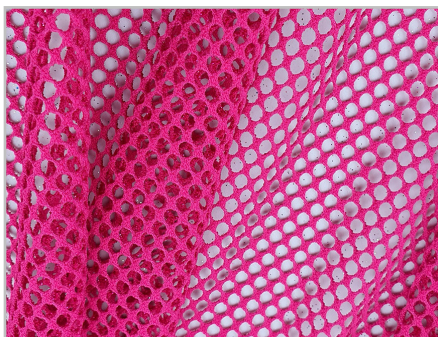

Rete Laminata Twist

DANZA E SPETTACOLO DANCE AND SHOWTIME

Colori Colors

12 fuxia fuxia
fuxia

104 verde
green

10 nero argento
silver black

18 nero oro
gold black

Composizione Composition

97 % Poliestere
Polyester

3 % Elastan
Elastane

Altezza
Width **150 cm**

Peso
Weight **139 gr/m²**

Rotoli
Rolls **10 mt** Pezze
Pieces **10 mt**

19 nero nero
black

Contact us to order

Manifattura Foderami Cimmino srl