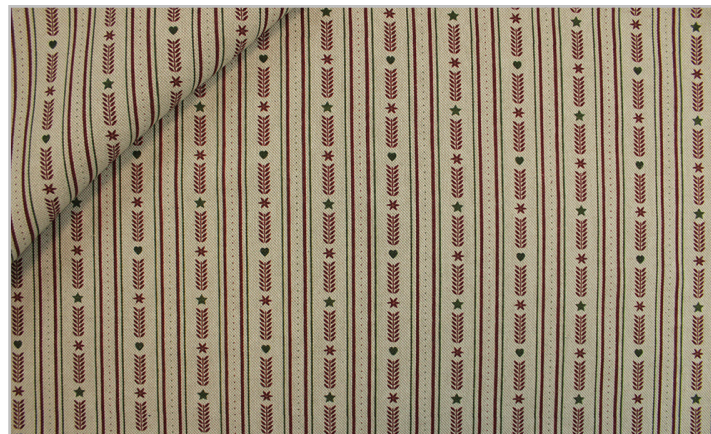

## Tessuto Effetto Lino Country Xmas

NATALE ED EVENTI CHRISTMAS AND EVENTS  
HOME DECOR UPHOLSTERY FABRICS

Colori Colors

18