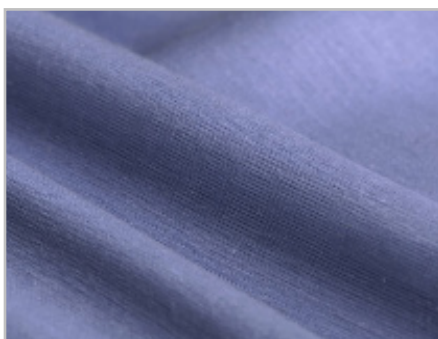

Tela Cotone Sorrento

COTONI COTTONS

Colori Colors

700 bianco
white

703 panna
cream

704 beige
beige

702 avorio
ivory

330 giallino
light yellow

332 giallo
yellow

533 arancio
orange

555 rosso
red

500 rosa
pink

505 fucsia
fuchsia

548 viola
violet

453 bluette
bluette

860 turchese
turquoise

790 marrone
brown

944 grigio
grey

444 blu
blue

900 nero
black

Composizione Composition

100 %

Cotone
Cotton

Altezza
Width **150 cm**