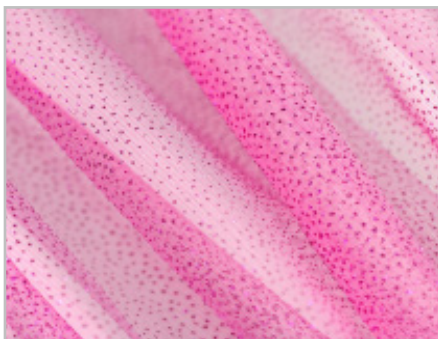

Tulle Strass Effect

Colori Colors

68 bianco/argento
white silver

55 panna/ oro
cream gold

61 giallo/ oro
yellow gold

14 oro
gold

Composizione Composition

100 %

Poliestere
Polyester

Altezza
Width **150 cm**

Peso
Weight **30 gr/m²**

Rotoli
Rolls **25 mt**

60 beige oro
gold beige

208 rosa/ argento
pink silver

209 rosa argento
pink silver

54 lilla
lilac

TULLE TULLE

Colori Colors

100 nero/ argento
black/ silver

130 nero/ oro
black/ gold

13 nero
black

Composizione Composition

100 %

Poliestere
Polyester