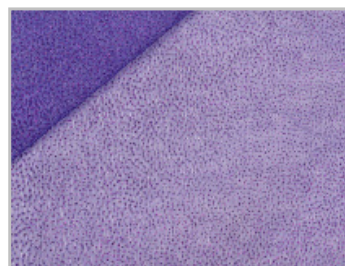

Tulle Strass Effect

Colori Colors

68 bianco/argento
white silver

55 panna/ oro
cream gold

61 giallo/ oro
yellow gold

14 oro
gold

Composizione Composition

100 %

Poliestere
Polyester

Altezza
Width **150 cm**

Peso
Weight **30 gr/m²**

Rotoli
Rolls **25 mt**

60 beige oro
gold beige

208 rosa/ argento
pink silver

209 rosa argento
pink silver

54 lilla
lilac