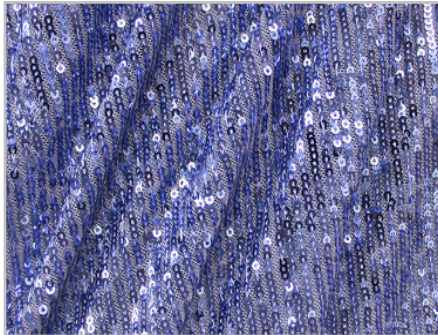

Paillettes Elastica Hollywood

ABBIGLIAMENTO CLOTHING
DANZA E SPETTACOLO DANCE & SHOWTIME