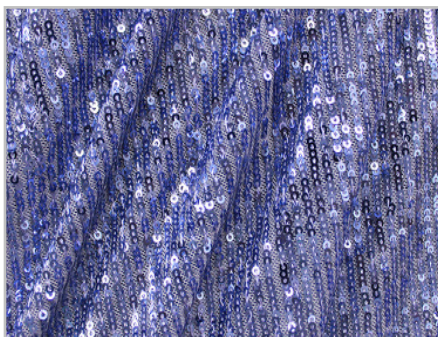

Paillettes Elastica Hollywood

ABBIGLIAMENTO CLOTHING
DANZA E SPETTACOLO DANCE & SHOWTIME

Colori Colors

10 argento
silver

30 rosa antico
antique pink

40 oro
gold

60 nero
black

Composizione Composition

93 % **7 %**
Poliestere Elastan
Polyester Elastan

Altezza **125 cm**
Width

Peso **264 gr/m²**
Weight

Rotoli **8 - 50 mt**
Rolls

70 moro
dark brown

90 arancio
orange

144 fucsia
fuchsia

142 lilla
lilac

400 verde acqua
aqua green

129 cielo
sky

117 royal
royal

112 grigio
gray

101 grigio scuro
dark gray

Composizione Composition

93 % **7 %**
Poliestere Elastan
Polyester Elastan

Altezza **125 cm**
Width