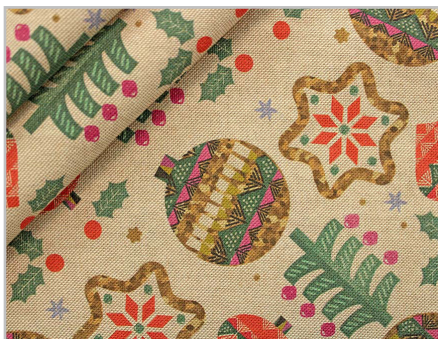

Tessuto Panama Carol

Colori Colors

100 XMAS GARLANDS

200 XMAS ORNAMENTS

Composizione Composition

80 % **20 %**
Cotone Poliestere
Cotton Polyester

Altezza **280 cm**
Width

Peso **195 gr/m²**
Weight