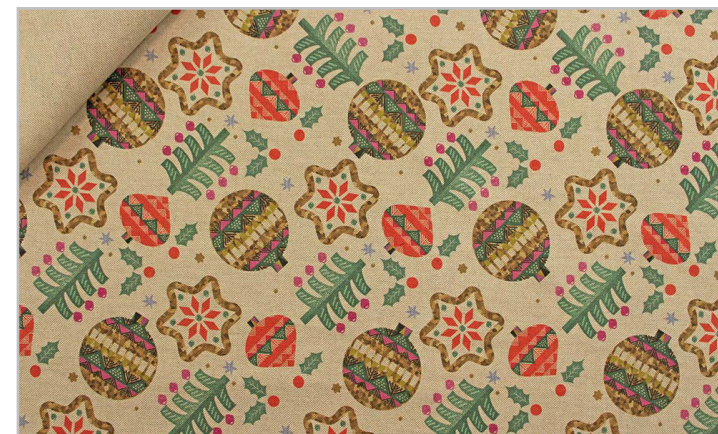

Tessuto Panama Carol

Colori Colors

100 XMAS GARLANDS

200 XMAS ORNAMENTS

Composizione Composition

80 % **20 %**
Cotone Poliestere
Cotton Polyester

Altezza **280 cm**
Width

Peso **195 gr/m²**
Weight