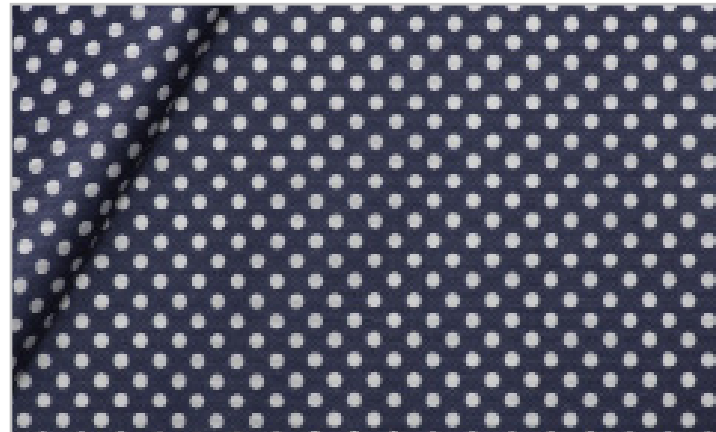

511 blu bianco
white blue

Composizione Composition

100 %

Cotone
Cotton

Altezza
Width **150 cm**

Peso
Weight **110 gr/m²**

Rotoli
Rolls **50 mt**   Pezze
Pieces **10 mt**

Contact us to order

Manifattura Foderami Cimmino srl

Tel. +39 081 5108534

Fax +39 081 5109154

Email ciao@cimmino.com

Web www.cimmino.com

Address CIS Isola 5, 80035 NOLA (ITALY)