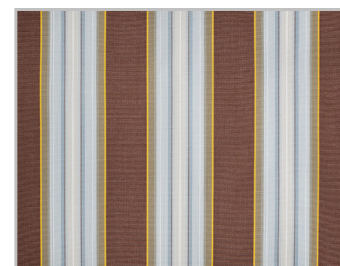

Tenda Sole

TENDAGGI CURTAINS

Colori Colors

1 unito beige
beige

3 unito verde
green

5 unito blu
blue

11 fascia verde
green

Composizione Composition

100 %

Acrilica
Acrylic

Altezza
Width **140 cm**

Peso
Weight **225 gr/m²**

Pezze
Pieces **15 mt**

12 fascia blu
blue

30 riga blu
blue

17 riga marrone
brown