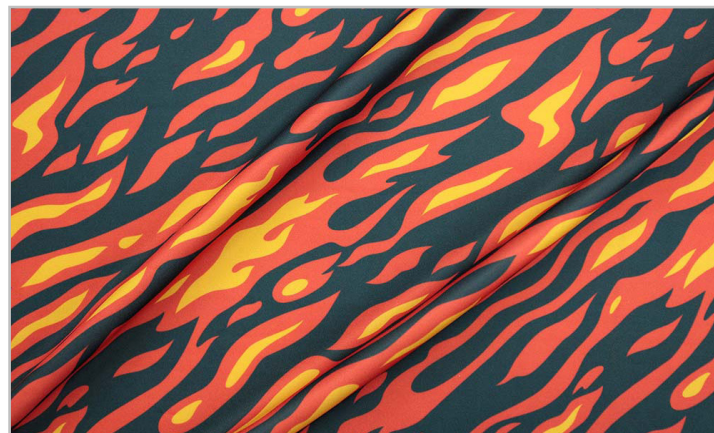

Interlock Stampato Colonia

CARNEVALE & COSPLAY CARNIVAL & COSPLAY

Composizione Composition

100 %

Poliestere
Polyester

Altezza Width
145 cm

Peso Weight
130 gr/m²

Pezze Pieces **10 mt** Rotoli Rolls **50 mt**

Contact us to order

Manifattura Foderami Cimmino srl

Tel. +39 081 5108534

Fax +39 081 5109154

Email ciao@cimmino.com

Web www.cimmino.com

Address CIS Isola 5, 80035 NOLA (ITALY)

70 flames