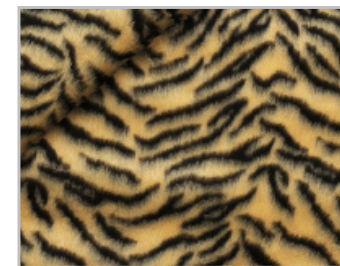

Pelo 684 2 colori

CARNEVALE & COSPLAY CARNIVAL & COSPLAY

Colori Colors

110 minnie
minnie

120 giraffa
giraffe

20 zebra
zebra

30 tigre
tiger

Composizione Composition

80 % Acrilico Acrylic	20 % Poliestere Polyester
------------------------------------	--

Altezza
Width **140 cm**

Peso
Weight **214 gr/m²**

Rotoli
Rolls **15 mt**

40 leopardino
leopard

70 lilla
lilac

Contact us to order