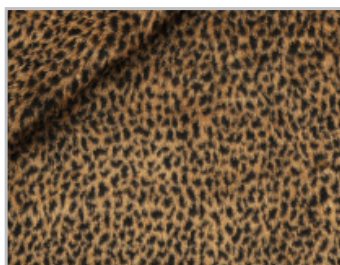

Pelo 684 2 colori

CARNEVALE & COSPLAY CARNIVAL & COSPLAY

Colori Colors

110 minnie
minnie

120 giraffa
giraffe

20 zebra
zebra

30 tigre
tiger

Composizione Composition

80 % Acrilico Acrylic	20 % Poliestere Polyester
------------------------------------	--

Altezza
Width **140 cm**

Peso
Weight **214 gr/m²**

Rotoli
Rolls **15 mt**

40 leopardino
leopard

70 lilla
lilac

Contact us to order