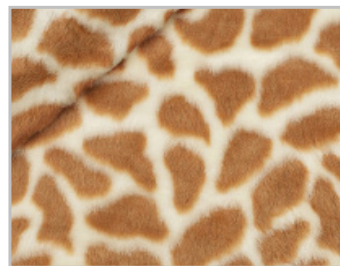

Pelo 684 2 colori

CARNEVALE & COSPLAY CARNIVAL & COSPLAY

Colori Colors

110 minnie
minnie

120 giraffa
giraffe

20 zebra
zebra

30 tigre
tiger

Composizione Composition

80 % Acrilico Acrylic	20 % Poliestere Polyester
------------------------------------	--

Altezza
Width **140 cm**

Peso
Weight **214 gr/m²**

Rotoli
Rolls **15 mt**

40 leopardino
leopard

70 lilla
lilac

Contact us to order