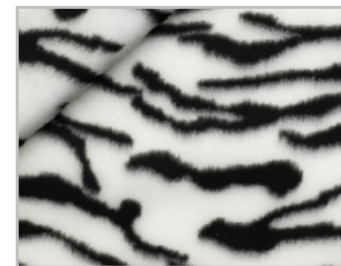

Pelo 684 2 colori

CARNEVALE & COSPLAY CARNIVAL & COSPLAY

Colori Colors

110 minnie
minnie

120 giraffa
giraffe

20 zebra
zebra

30 tigre
tiger

Composizione Composition

80 % Acrilico Acrylic	20 % Poliestere Polyester
------------------------------------	--

Altezza
Width **140 cm**

Peso
Weight **214 gr/m²**

Rotoli
Rolls **15 mt**

40 leopardino
leopard

70 lilla
lilac

Contact us to order