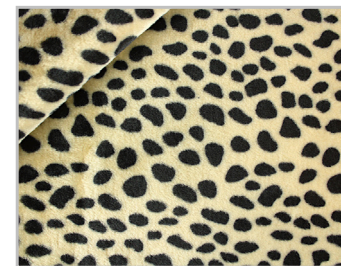

Pelo 686 2 colori

CARNEVALE & COSPLAY CARNIVAL & COSPLAY

Colori Colors

10 ape
bee

20 dalmatino
dalmatine

40 leopardo
leopard

50 dalmata
dalmatian

Composizione Composition