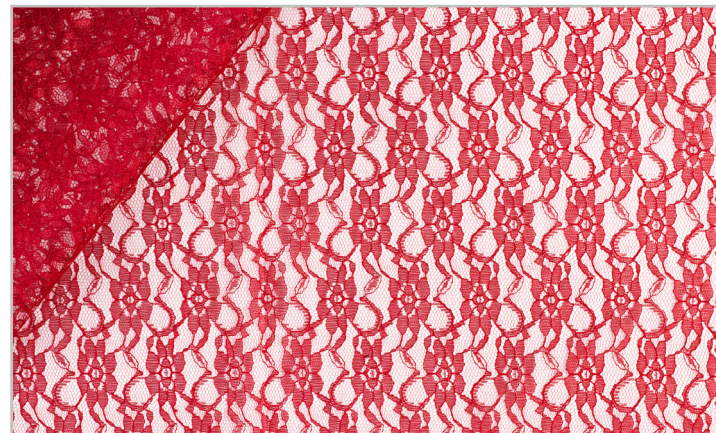

Pizzo Andalusia

CARNIVAL & COSPLAY

Colori Colors

10 bianco
white

12 avorio
ivory

13 rosso
red

14 rosa
pink

Composizione Composition

100 %

Poliestere
Polyester

Altezza
Width **150 cm**

Peso
Weight **65 gr/m²**

Pezze
Pieces **10 mt**

Contact us to order

Manifattura Foderami Cimmino srl

Tel. +39 081 5108534