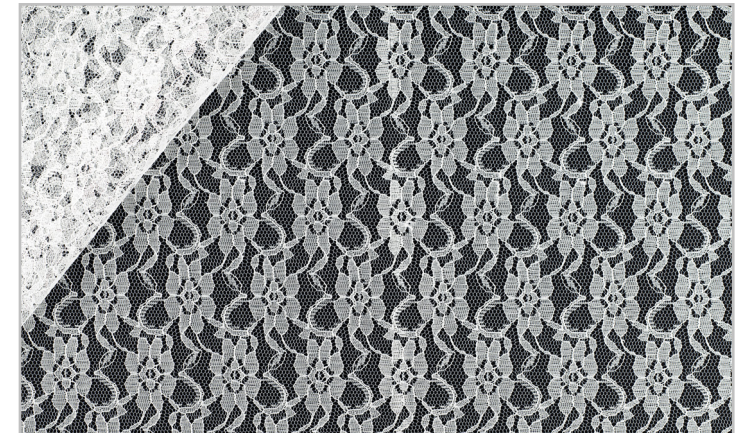

Pizzo Andalusia

CARNIVAL & COSPLAY

Colori Colors

10 bianco
white

12 avorio
ivory

13 rosso
red

14 rosa
pink

Composizione Composition