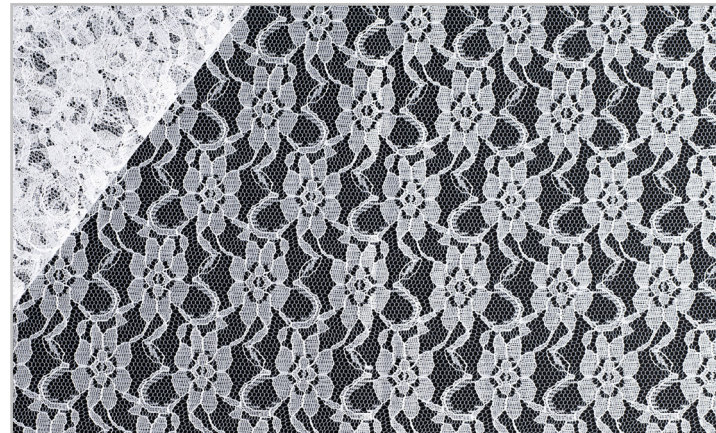

Pizzo Andalusia

CARNIVAL & COSPLAY

Colori Colors

10 bianco
white

12 avorio
ivory

13 rosso
red

14 rosa
pink

Composizione Composition