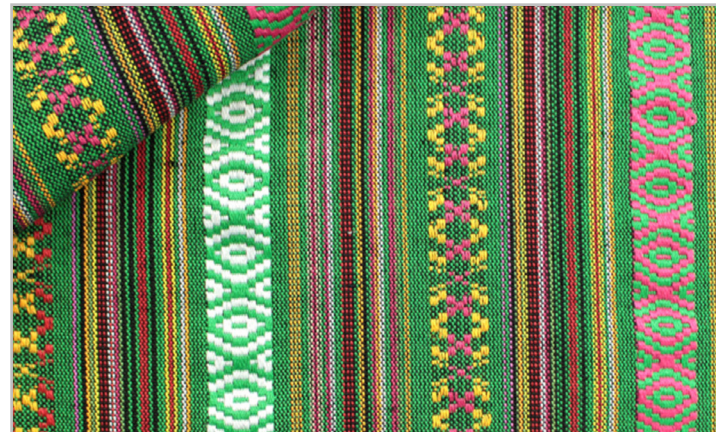

# Tessuto Tania

CARNEVALE E COSPLAY CARNIVAL & COSPLAY

## Colori Colors

10 multicolor  
multicolor

21 rosa  
pink

20 verde  
green

30 arancio  
orange